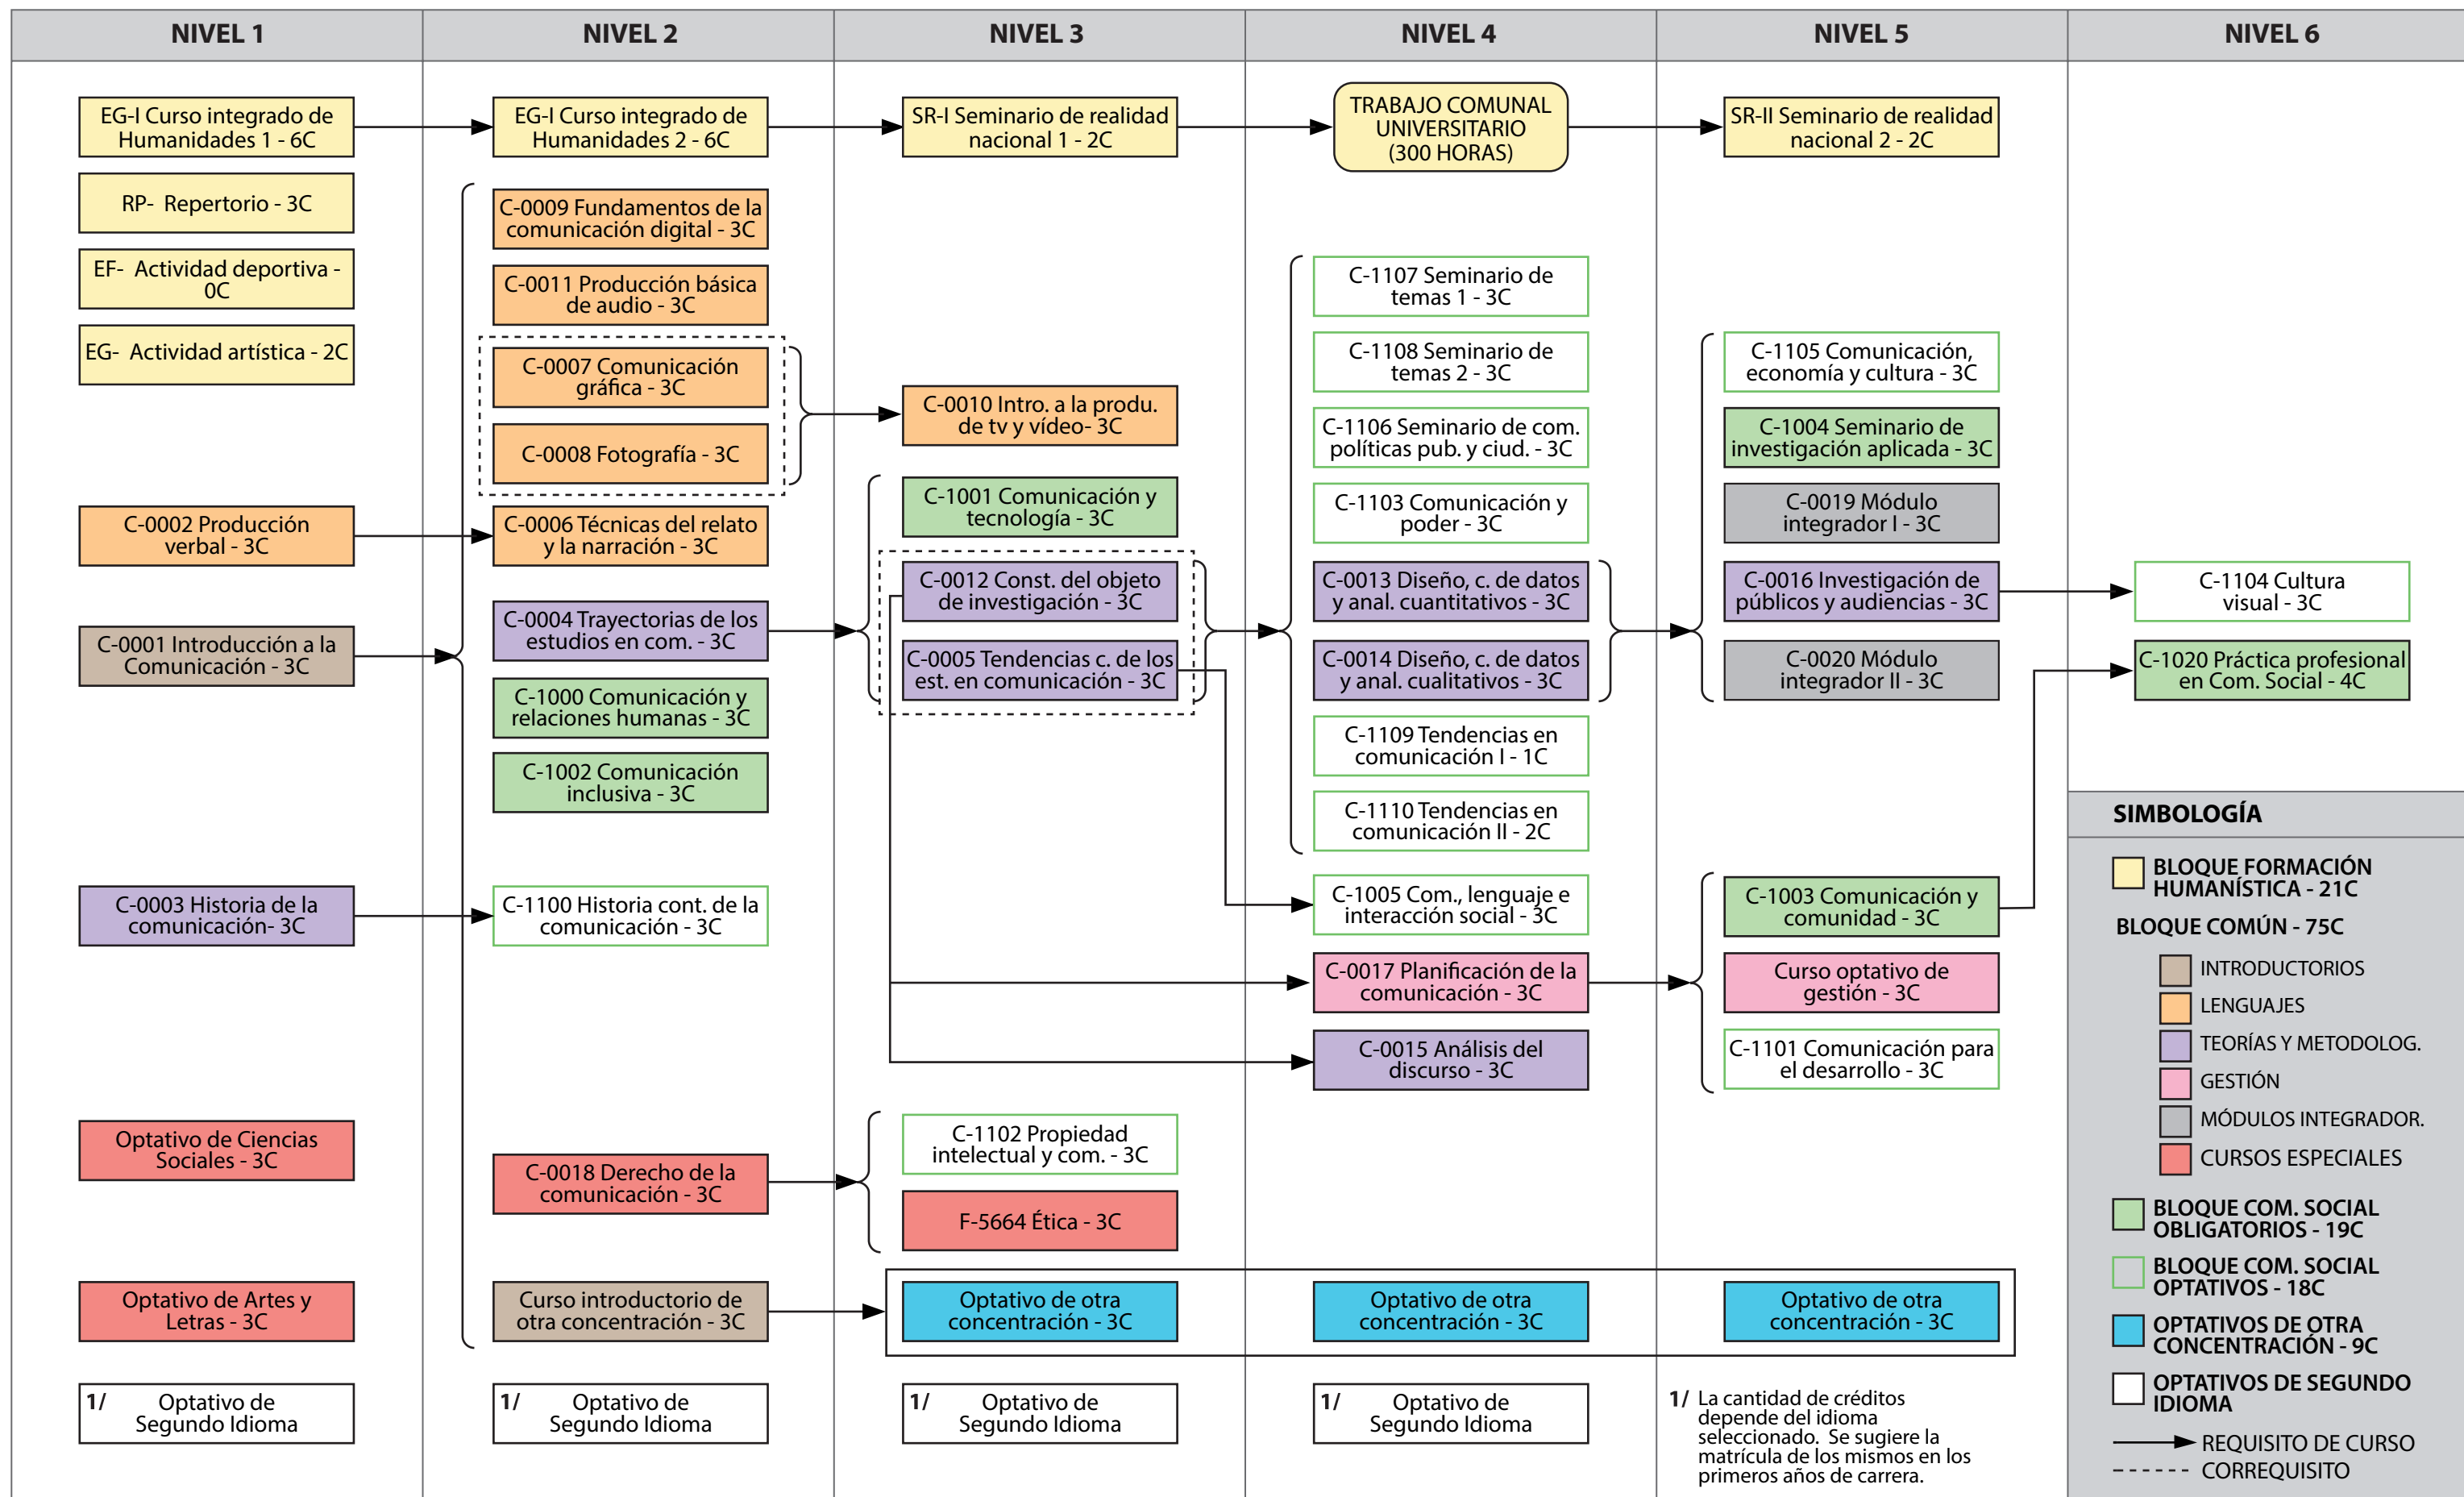

CONCENTRACIÓN EN COMUNICACIÓN SOCIAL - ECCC PE2012

SIMBOLOGÍA

BLOQUE FORMACIÓN HUMANÍSTICA - 21C

BLOQUE COMÚN - 75C

- INTRODUCTORIOS
- LENGUAJES
- TEORÍAS Y METODOLOG.
- GESTIÓN
- MÓDULOS INTEGRADOR.
- CURSOS ESPECIALES

BLOQUE COM. SOCIAL OBLIGATORIOS - 19C

BLOQUE COM. SOCIAL OPTATIVOS - 18C

OPTATIVOS DE OTRA CONCENTRACIÓN - 9C

OPTATIVOS DE SEGUNDO IDIOMA

→ REQUISITO DE CURSO

- - - - - CORREQUISITO

REQUISITOS DE GRADUACIÓN:

Aprobar los 142 créditos del Plan de Estudios • Asistir a 50 Horas Conferencia • Obtener un nivel intermedio avanzado de un Segundo Idioma
 Aprobar el Trabajo Comunal Universitario (TCU) • Cumplir con 320 horas de Práctica Profesional (Curso C-1020)